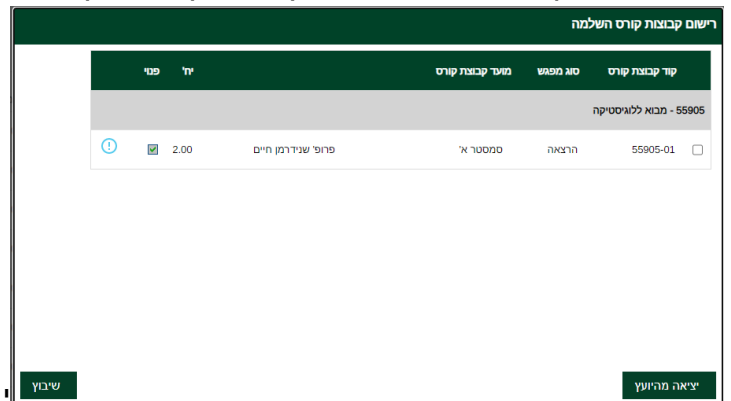

המחלקה לניהול
תואר שני בניהול שרשרת הספקה ולוגיסטיקה **למנהלים** MA
דוא"ל: malm@biu.ac.il

*ייתכנו שינויים

דף הנחיות לשנה"ל תשפ"ד: רישום לסמסטרים א וב

כניסה למערכת איבר

נא להיכנס לקישור <https://inbar.biu.ac.il/Live/Login.aspx> ← להקיש שם משתמש וסיסמא ← רישום לקורסים.
אם בסרגל העליון מופיע בתכנית הלימודים "תואר ראשון" יש לשנות ל"תואר שני":

קורס השלמה

רק לסטודנטים שחויבו בקורס "מבוא ללוגיסטיקה" בהתאם למכתב הקבלה.
בכניסה למערכת יופיע אוטומטית חלון רישום לקורס השלמה.
ללא רישום לקורס ההשלמה לא ניתן להמשיך בתהליך הרישום.

יש לסמן V בשורת הקורס ו"שיבוץ"

קורסי התמחות

לאחר הרישום לקורס ההשלמה יופיע אוטומטית חלון הרישום לקורסי ההתמחות:

יש ללחוץ OK

בחלון הבא יופיעו כל הקורסים של התוכנית המובנית המתקיימים בסמסטרים א וב:

נא ללחוץ על "שיבוץ"

האתר inbar.biu.ac.il אומר