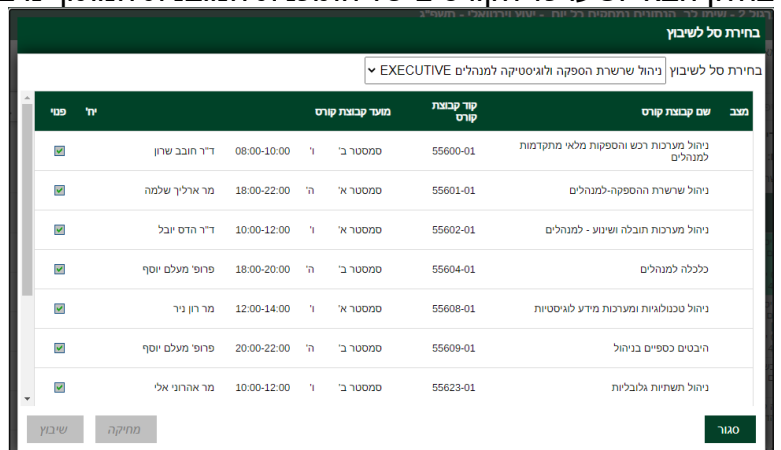

המחלקה לניהול
תואר שני בניהול שרשרת הספקה ולוגיסטיקה **למנהלים** MA
דוא"ל: malm@biu.ac.il

*ייתכנו שינויים

דף הנחיות לשנה"ל תשפ"ד: רישום לסמסטרים א וב

כניסה למערכת איבר

נא להיכנס לקישור <https://inbar.biu.ac.il/Live/Login.aspx> ← להקיש שם משתמש וסיסמא ← רישום לקורסים.
אם בסרגל העליון מופיע בתכנית הלימודים "תואר ראשון" יש לשנות ל"תואר שני":

קורס השלמה

רק לסטודנטים שחויבו בקורס "מבוא ללוגיסטיקה" בהתאם למכתב הקבלה.
בכניסה למערכת יופיע אוטומטית חלון רישום לקורס השלמה.
ללא רישום לקורס ההשלמה לא ניתן להמשיך בתהליך הרישום.

יש לסמן V בשורת הקורס ו"שיבוץ"

קורסי התמחות

לאחר הרישום לקורס ההשלמה יופיע אוטומטית חלון הרישום לקורסי ההתמחות:

יש ללחוץ OK

בחלון הבא יופיעו כל הקורסים של התוכנית המובנית המתקיימים בסמסטרים א וב:

נא ללחוץ על "שיבוץ"

האתר inbar.biu.ac.il אומר

לבצע שיבוץ לכל הקבוצות קורס בסל?

ביטול

אישור

יש ללחוץ על "אישור"

לאחר כמה שניות יופיע חלון "שיבוץ לרשימת קבוצות קורס בוצע בהצלחה". יש ללחוץ שוב "אישור".
אז יופיע מסך עם מערכת שיבוץ הקורסים.

חובת יהדות לתואר שני